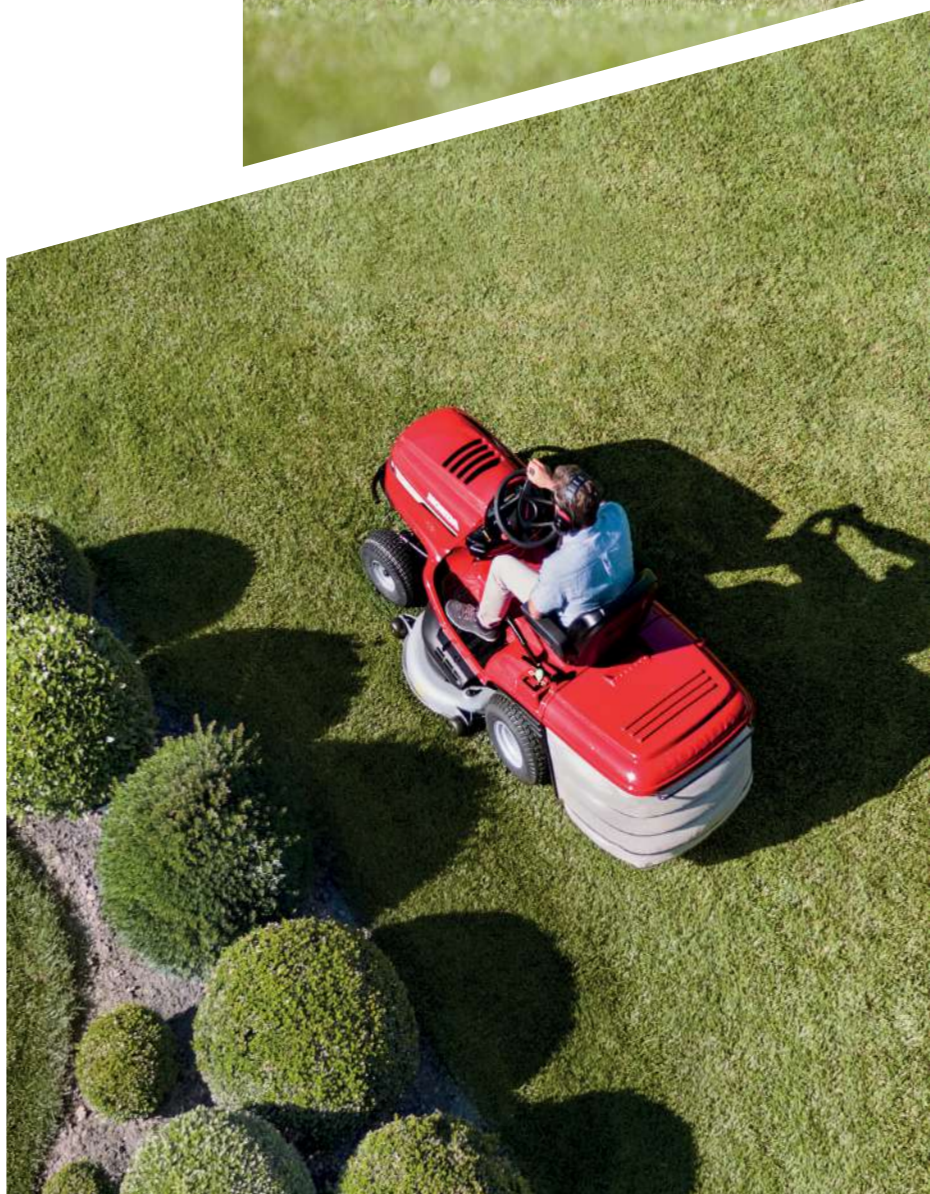

***Rozmery: D – vrátane koša na trávu, Š – vrátane žacieho telesa

Dostupnosť modelu závisí od krajiny. Neváhajte sa obrátiť na svojho miestneho predajcu Honda.

ZÁHRADNÉ TRAKTORY

HF 2625 HME

HF 2625 HTE

122	122
OHC, V-twin, 4-takt	OHC, V-twin, 4-takt
690	690
GXV 690	GXV 690
13,9/2.800	13,9/2.800
8,5	8,5
105	105
Variabilná Hydrostatická	Variabilná Hydrostatická
0-8,2	0-8,2
Áno	Áno
2	2
Synchrónne	Synchrónne
Elektromagnetická	Elektromagnetická
Manuálne	Elektrické
7 (29-90)	7 (29-90)
350	350
Áno	Áno
-	-
o	o
Áno	Áno
Áno	Áno
Áno	Áno
Áno	Áno
Áno	Áno
Áno	Áno
Áno	Áno
261	270
2.445 x 1.260 x 1.230	2.445 x 1.260 x 1.230
15 x 6,0-6 / 18 x 8,5-8	15 x 6,0-6 / 18 x 8,5-8
1,6	1,6
o	o