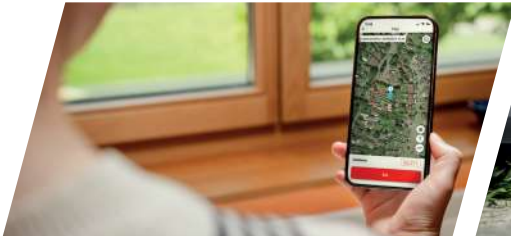

SKLON KOSENIA

Vďaka konštrukcii s optimálnym ťažiskom a príľnavosťou dokáže Miimo kosť svahy so sklonom do 25°.