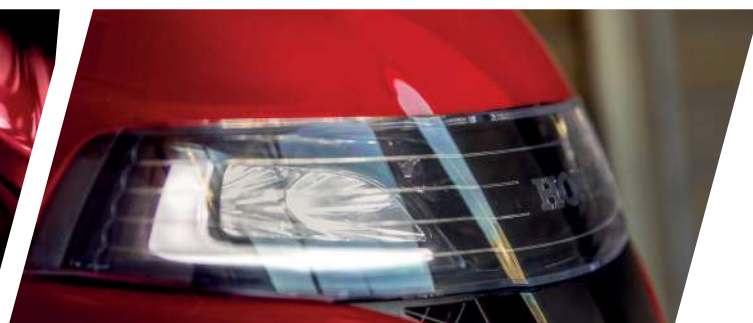

LED SVETLOMETY S DENNÝMI PREVÁDZKOVÝMI SVETLAMI

Výkonné LED svetlomety sa zapínajú automaticky, aby v prípade potreby zabezpečili lepšiu viditeľnosť.