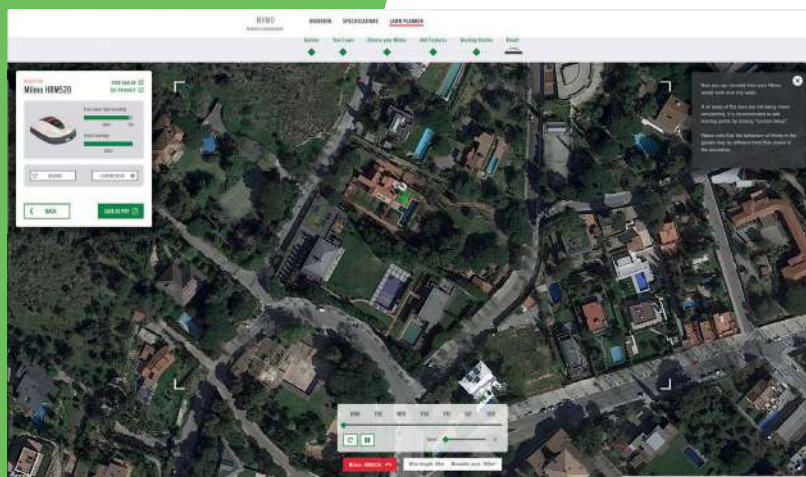

DOMČEK NA KOSAČKU MIIMO

KOLESÁ

ZOZNÁMTE KOSAČKU MIIMO SO SVOJOU ZÁHRADOU ONLINE

NASTAVTE KOSAČKU MIIMO TAK

Aby pracovala vo vašej záhrade s naším inteligentným plánovačom trávniku Miimo, ktorý simuluje prechádzanie kosačky Miimo po vašom trávniku.

To vám umožní vybrať oblasť, kde má Miimo kosiť, prispôbiť nastavenie kosačky a dokonca navrhnúť model, ktorý sa najviac hodí do vašej záhrady.

Prejdite na adresu honda.sk/lawn-and-garden/products/miimo/, kliknite na položku Miimo Simulátor a postupujte podľa jednoduchých krokov.